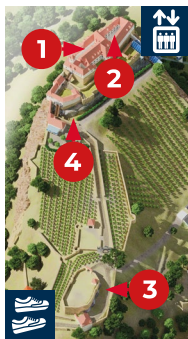

- **Vollmondklettern am Jungferensteig** mit **Naturbursch Riegersburg**

Start: 20:30 Uhr - Tel. Voranmeldung unter 0680 / 20 49 449 erforderlich!

(nur für Fortgeschrittene, kein Ausrüstungs-Verleih möglich)

- Burghistoriker **Günther Maierhofer** als Herold des Abends

- Schauschmieden bei **Jonas dem Schmied**

- **Theater in Hatzendorf** sorgt für eine lebendige Begleitung

- **Bogenschießen** am Wehgang von 16:00 bis 19:00 Uhr (*Kosten: € 5,00*)

- Spektakuläre Vorführungen durch den **Ritterbund Reckherspurg** und die **Ritter zu Riegersburg**

KINDERPROGRAMM:

1. **17:30 Uhr - Erster Burghof:
   Kinder, erobert die Burg!**
2. **18:30 Uhr - Turnierplatz:
   Kinder-Ritterausbildung: Pferde & viele Stationen**

PROGRAMM:

1. **19:30 Uhr - Zweiter Burghof:
   Ritterschwertkampf: Der Fluch der weißen Frau**
2. **20:00 Uhr & 21:00 Uhr & 22:30 Uhr - Erster Burghof:
   Mit Hofgetratsche durch die Burg**
3. **20:30 Uhr - Turnierplatz:
   Spectaculum mit Rittern und Pferden: Die entführte Prinzessin**
4. **22:00 Uhr - Zweiter Burghof:
   Ritterschwertkampf: Der Fluch der weißen Frau**
5. **23:00 Uhr - Erster Burggraben:
   Hexenflug & Hexenprozess**

EINTRITT:

Erwachsene.....€ 15,90 **Kinder** (6-15 Jahre).....€ 9,90

Familien (2 Erwachsene & 2 Kinder) ..... € 37,90

INKL. LIFT (FÄHRT BIS 1:00 UHR) & FUSSWEG

INFO